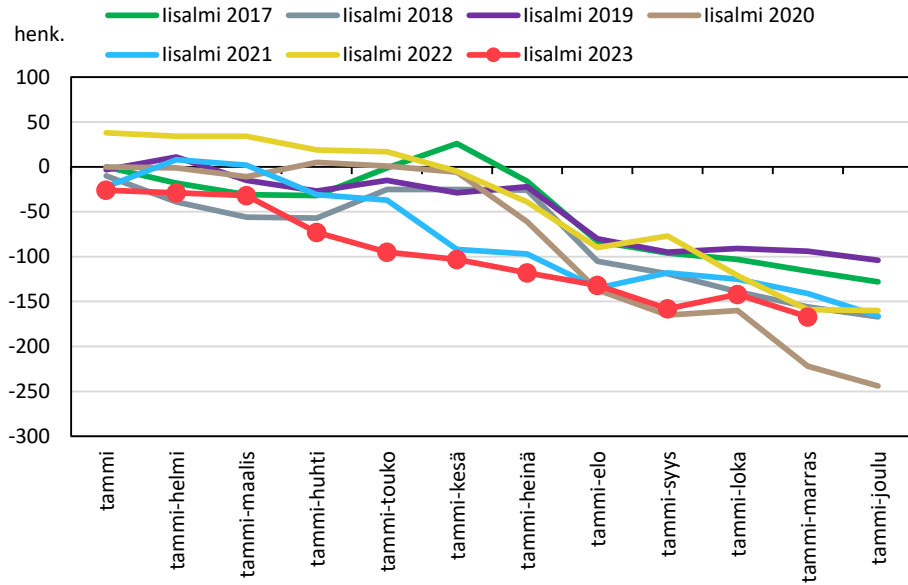

YLÄ-SAVON SEUTUKUNTA JA KUNNAT

Väestönmuutosten kumulatiivinen kehitys Iisalmessa kuukausittain v. 2017–2023