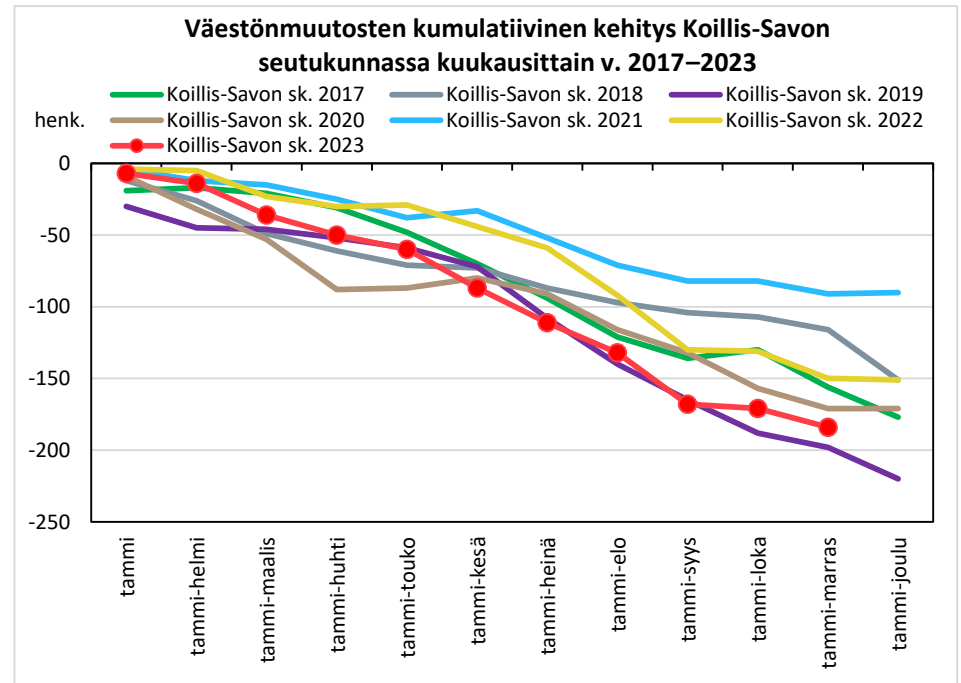

KOILLIS-SAVON SEUTUKUNTA JA KUNNAT