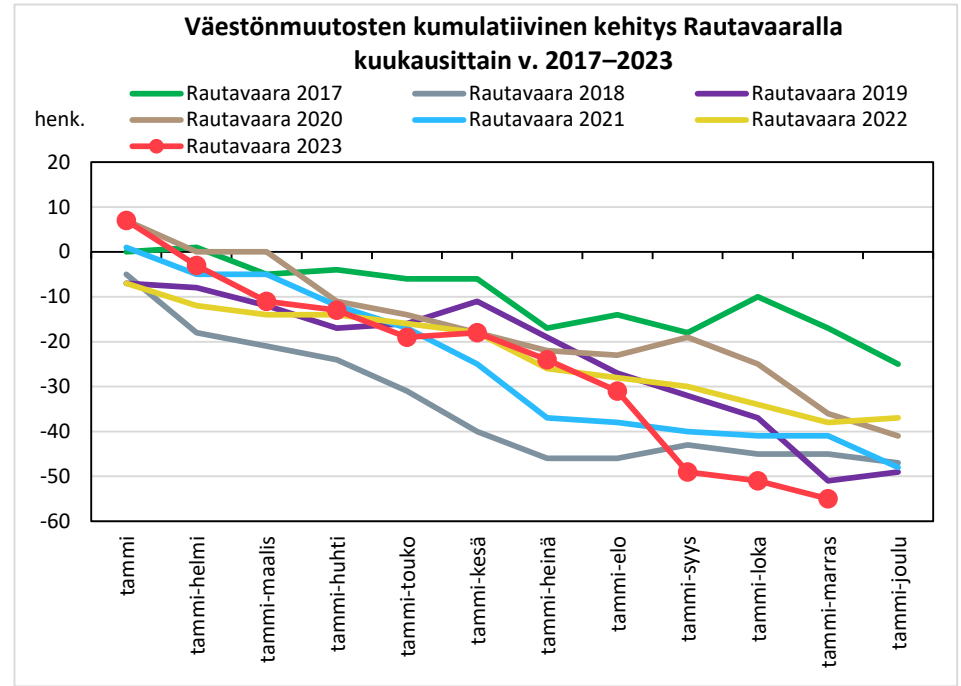

KOILLIS-SAVON SEUTUKUNTA JA KUNNAT