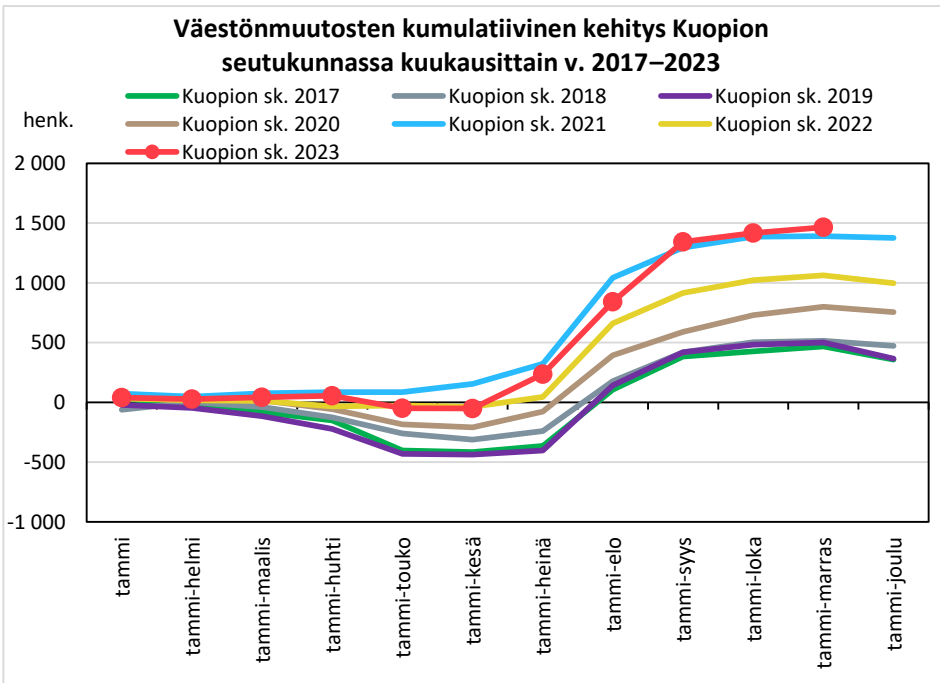

## Väestömuutosten kumulatiivinen kehitys Pohjois-Savon maakunnassa kuukausittain v. 2017–2023

## KUOPION SEUTUKUNTA JA KUNNAT