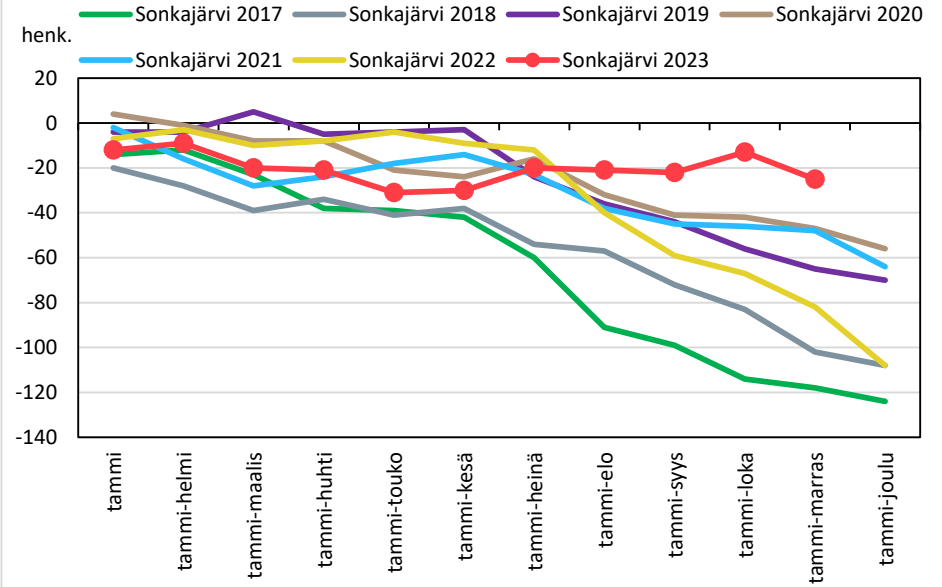

Väestönmuutosten kumulatiivinen kehitys Sonkajärvellä kuukausittain v. 2017–2023