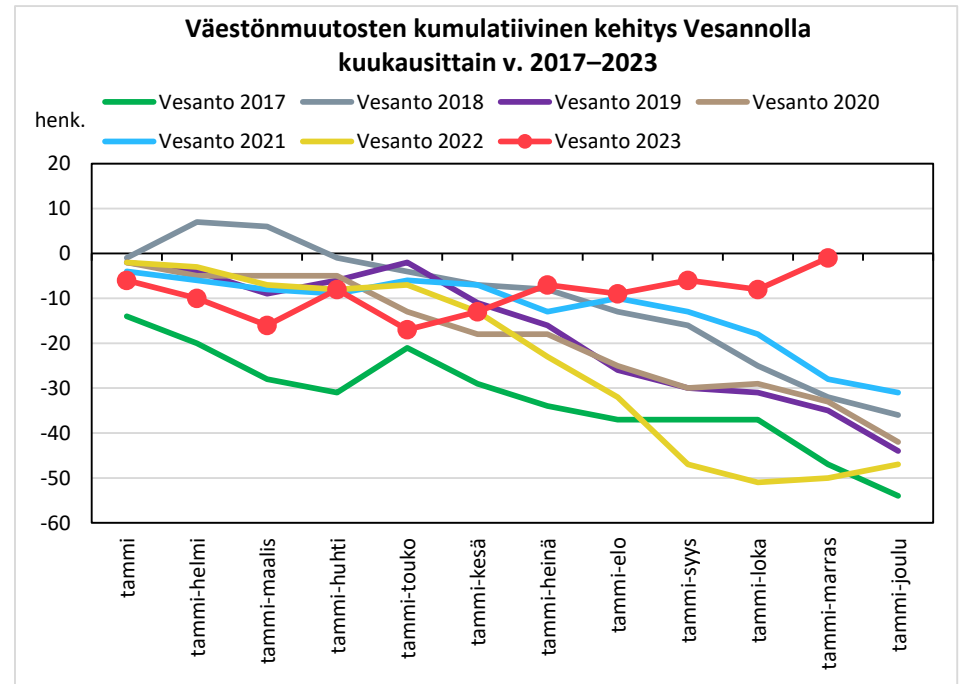

SISÄ-SAVON SEUTUKUNTA JA KUNNAT