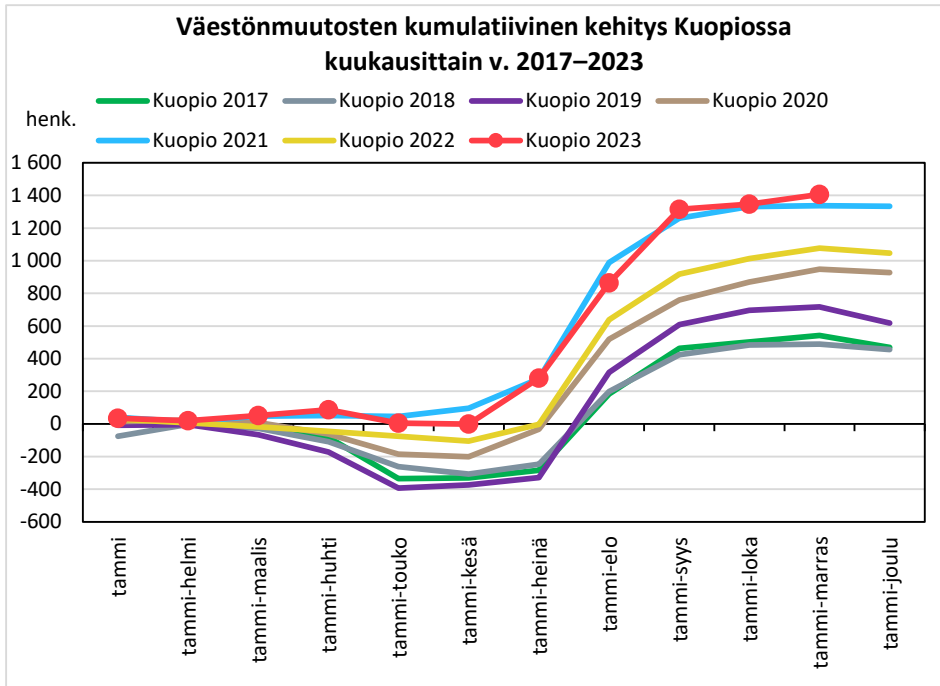

## Väestömuutosten kumulatiivinen kehitys Pohjois-Savon maakunnassa kuukausittain v. 2017–2023

## KUOPION SEUTUKUNTA JA KUNNAT