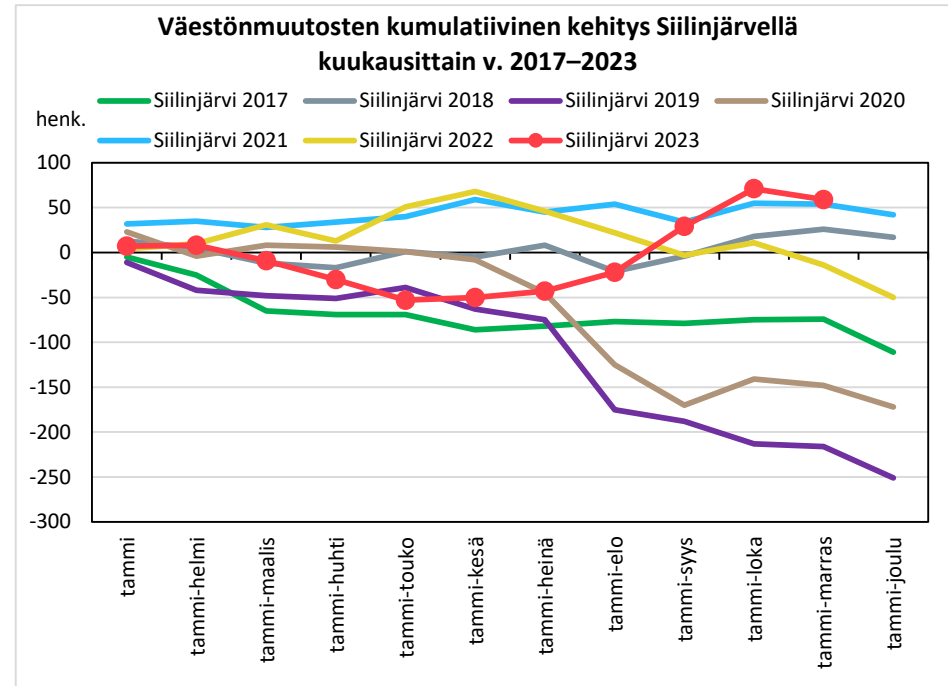

## Väestömuutosten kumulatiivinen kehitys Pohjois-Savon maakunnassa kuukausittain v. 2017–2023

## KUOPION SEUTUKUNTA JA KUNNAT