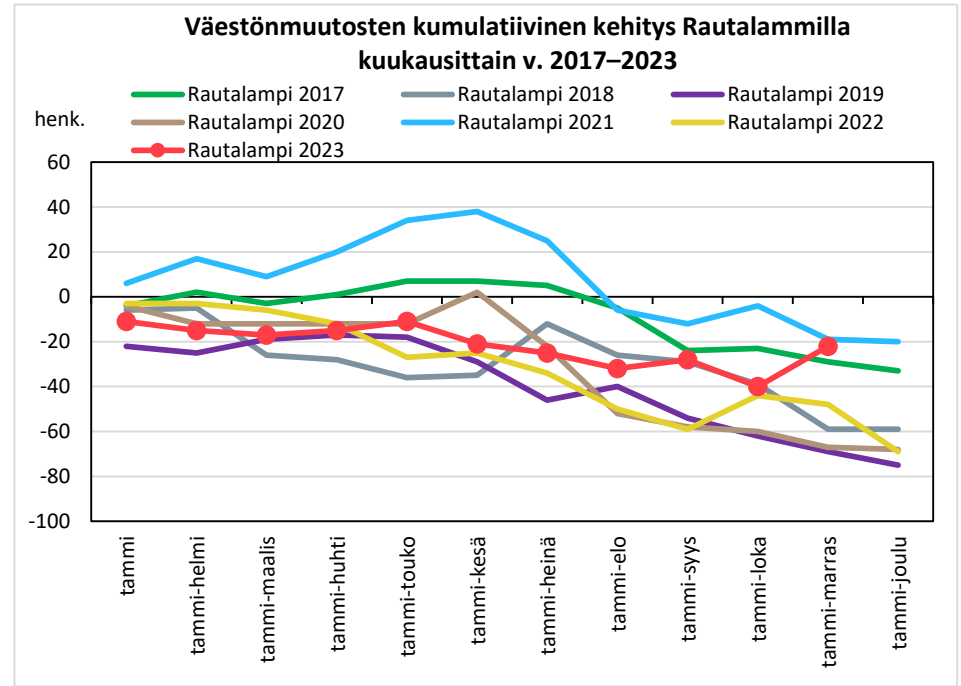

SISÄ-SAVON SEUTUKUNTA JA KUNNAT