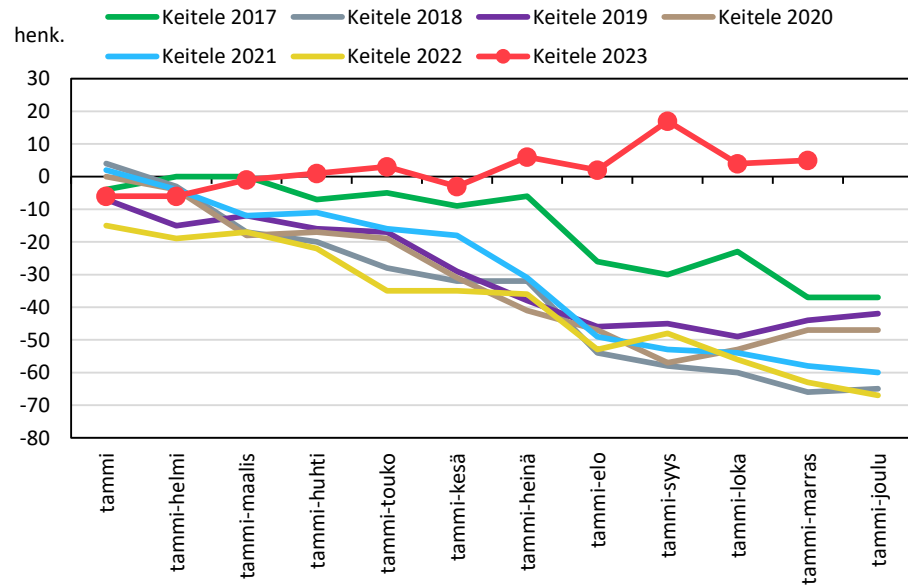

Väestönmuutosten kumulatiivinen kehitys Keiteleellä kuukausittain v. 2017–2023