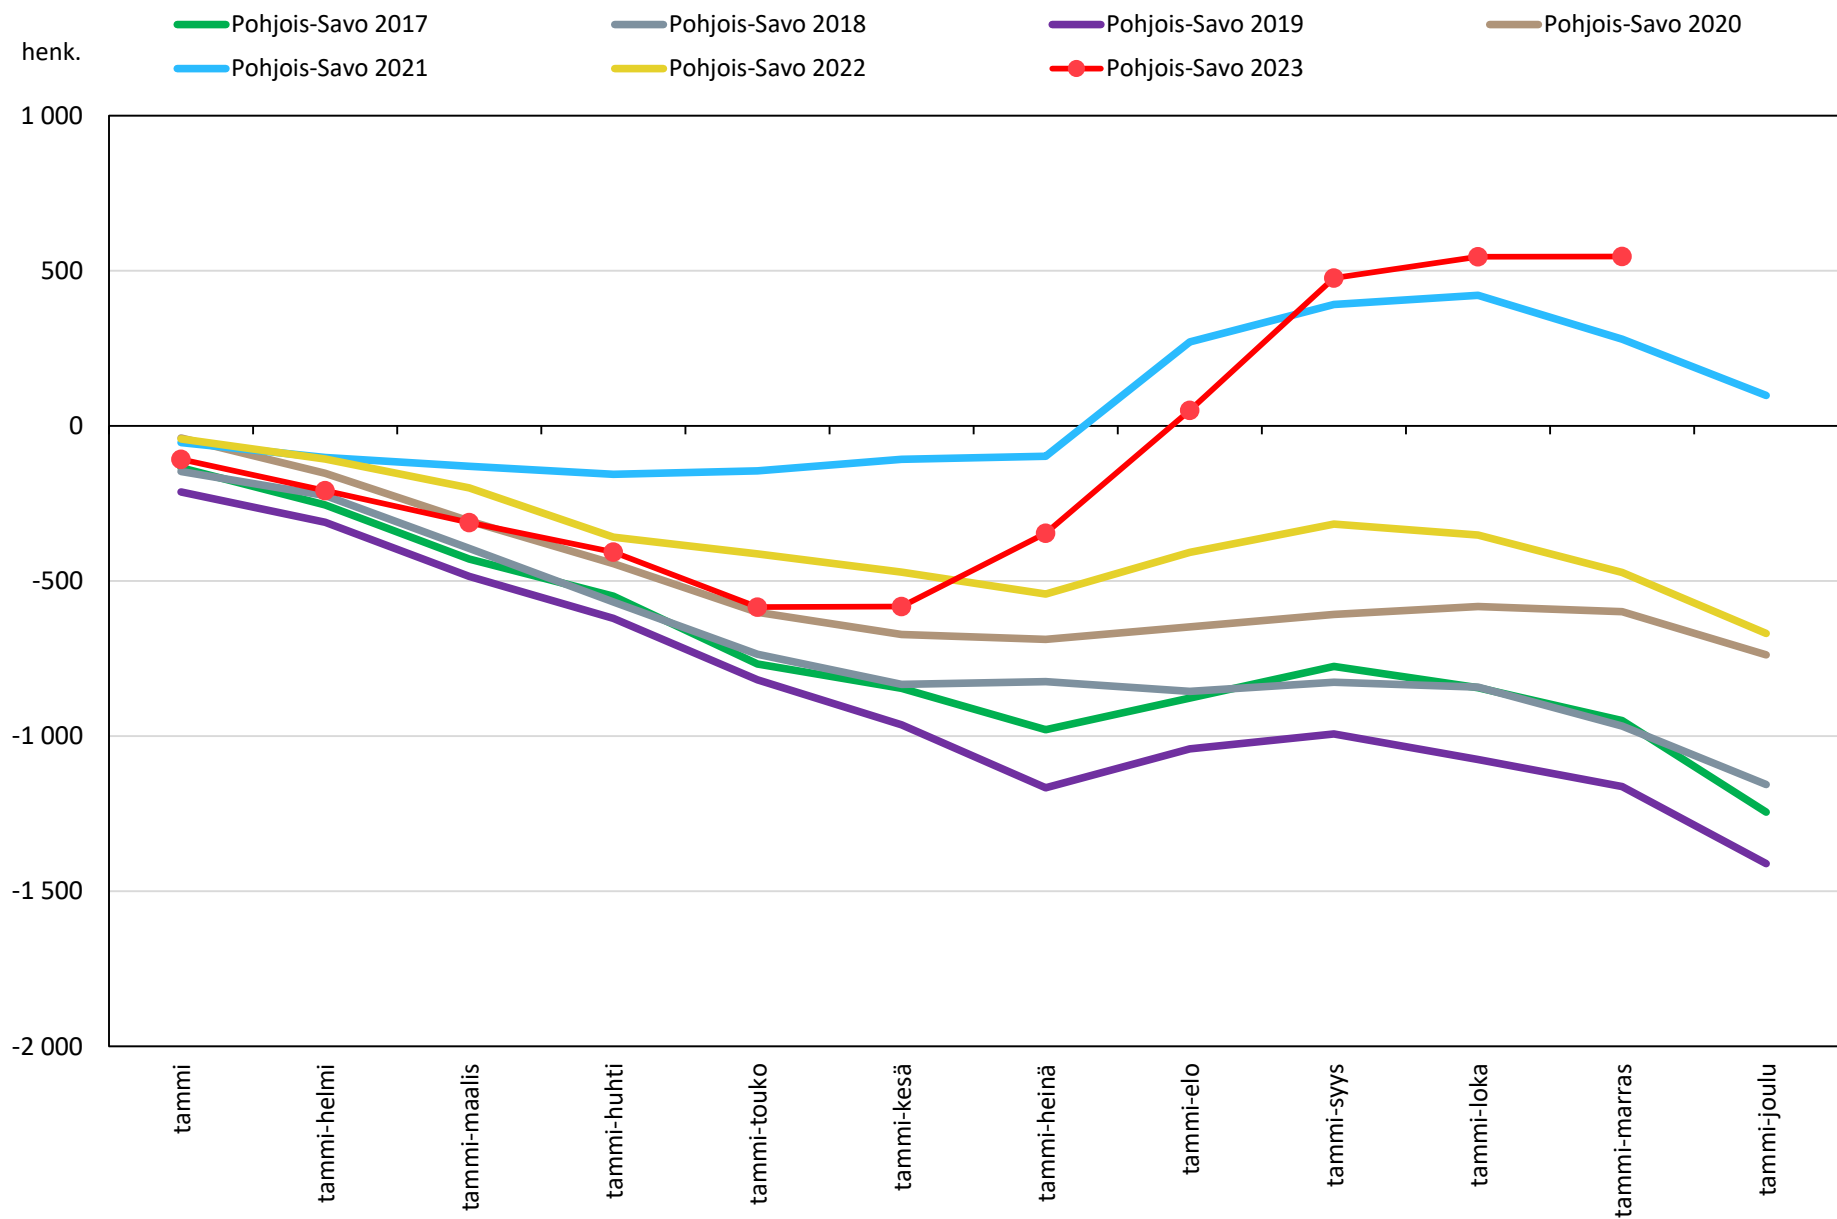

## Väestömuutosten kumulatiivinen kehitys Pohjois-Savon maakunnassa kuukausittain v. 2017–2023